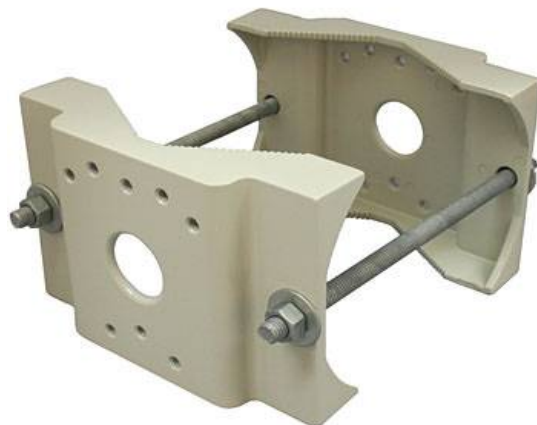

ポール取付金具  
PF-EA004

仕 様

ボディ素材	アルミニウム、ステンレス
使用場所	屋内外
適応ポール径	60mm~140mm
最大負荷重量	30kg
カメラ接続部	-
ブラケット接続部	2点メネジ・1/4インチ
外形寸法	170 (高) × 113 (幅) × 45 (奥) mm
重量	約950g
付属品	固定バー×2 六角ボルト×4 ワッシャー×4 ナット×4

【寸法図】